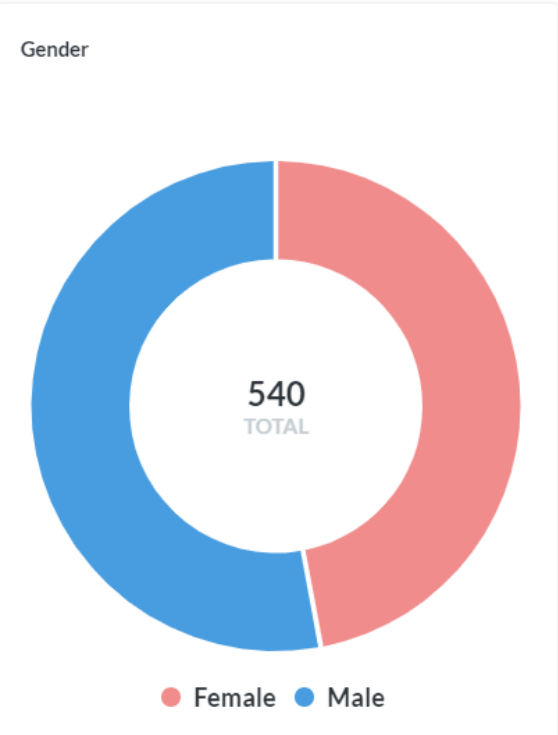

Mac's Bourbon Audience Reports

[Insight Report](#) ?

[Demographic Report](#) ?

Macs Vodka Audience Reports

[Insight Report](#) ?

[Demographic Report](#) ?