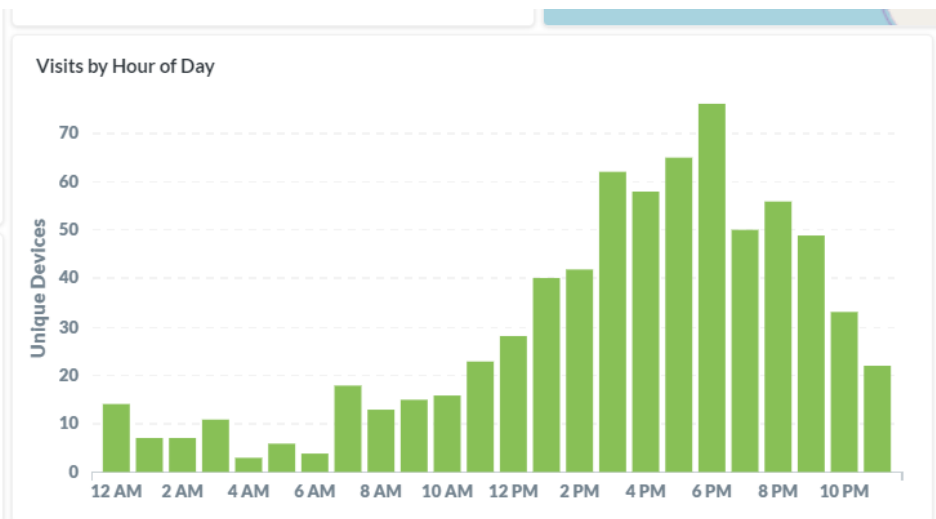

Mac's Bourbon Audience Reports

[Insight Report](#) ?

[Demographic Report](#) ?

Macs Vodka Audience Reports

[Insight Report](#) ?

[Demographic Report](#) ?